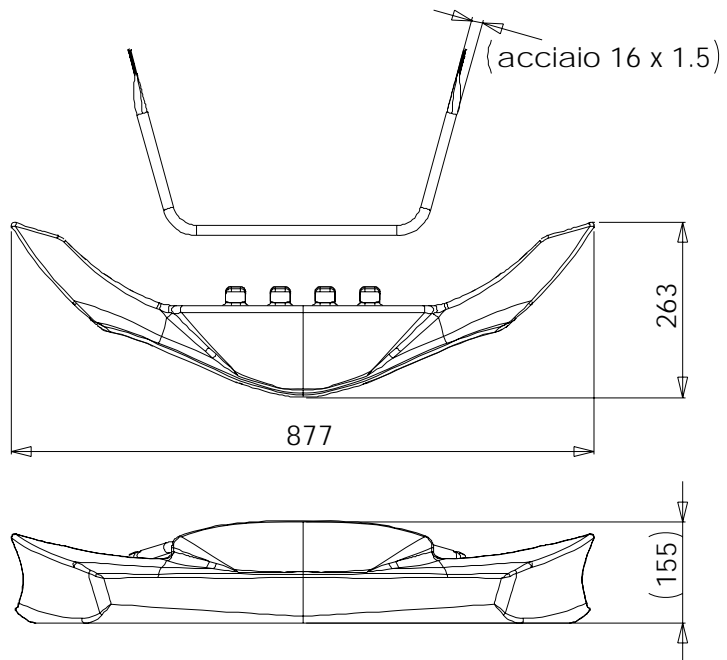

La presente scheda riproduce descrizioni illustrazioni e dimensioni al momento dell'omologazione

FOTO DALL'ALTO DEGLI ELEMENTI DI CARROZZERIA CON I LORO SUPPORTI

Firma e timbro dell'ASN

Firma e timbro del Costruttore

CARENATURA ANTERIORE CON SUPPORTI

Disegno tecnico (dimensioni d'ingombro – diametro e spessore dei tubi di supporto)

FOTO DALL'ALTO (completa di supporti)

SISTEMA DI FISSAGGIO DELLA CARENATURA FRONTALE

PANNELLO ANTERIORE

Disegno tecnico (dimensioni d'ingombro – diametro e spessore dei tubi di supporto)

FOTO

CARENATURE LATERALI CON SUPPORTI

Disegno tecnico (dimensioni d'ingombro – diametro e spessore dei tubi di supporto)