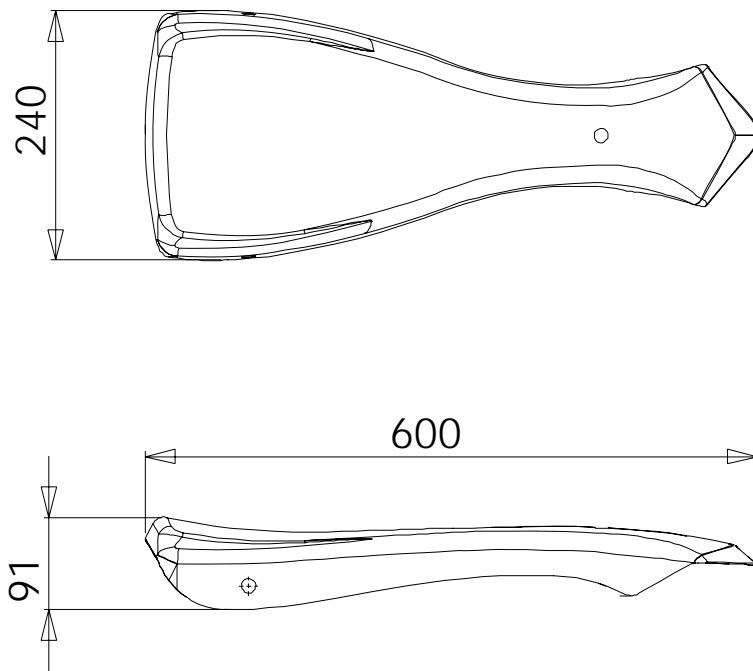

La presente scheda riproduce descrizioni illustrazioni e dimensioni al momento dell'omologazione

FOTO DALL'ALTO DEGLI ELEMENTI DI CARROZZERIA CON I LORO SUPPORTI

Firma e timbro dell'ASN

Firma e timbro del Costruttore

CARENATURA ANTERIORE CON SUPPORTI

Disegno tecnico (dimensioni d'ingombro – diametro e spessore dei tubi di supporto)

FOTO DALL'ALTO (completa di supporti)

SISTEMA DI FISSAGGIO DELLA CARENATURA FRONTALE

PANNELLO ANTERIORE

Disegno tecnico (dimensioni d'ingombro – diametro e spessore dei tubi di supporto)

FOTO

CARENATURE LATERALI CON SUPPORTI

Disegno tecnico (dimensioni d'ingombro – diametro e spessore dei tubi di supporto)