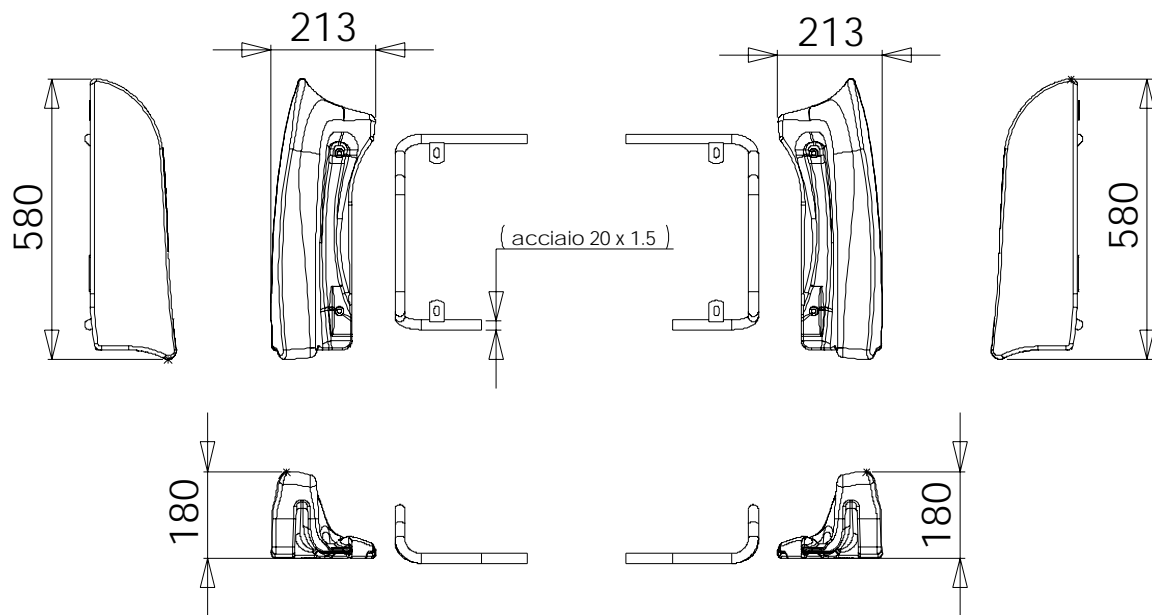

La presente scheda riproduce descrizioni illustrazioni e dimensioni al momento dell'omologazione

FOTO DALL'ALTO DEGLI ELEMENTI DI CARROZZERIA CON I LORO SUPPORTI

Firma e timbro dell'ASN

Firma e timbro del Costruttore

CARENATURA ANTERIORE CON SUPPORTI

Disegno tecnico (dimensioni d'ingombro – diametro e spessore dei tubi di supporto)

FOTO DALL'ALTO (completa di supporti)

SISTEMA DI FISSAGGIO DELLA CARENATURA FRONTALE

PANNELLO ANTERIORE

Disegno tecnico (dimensioni d'ingombro – diametro e spessore dei tubi di supporto)

FOTO

CARENATURE LATERALI CON SUPPORTI

Disegno tecnico (dimensioni d'ingombro – diametro e spessore dei tubi di supporto)

FOTO DALL'ALTO (completa di supporti)

Inserire foto che evidenzia il n° di omologa sulle carrozzerie